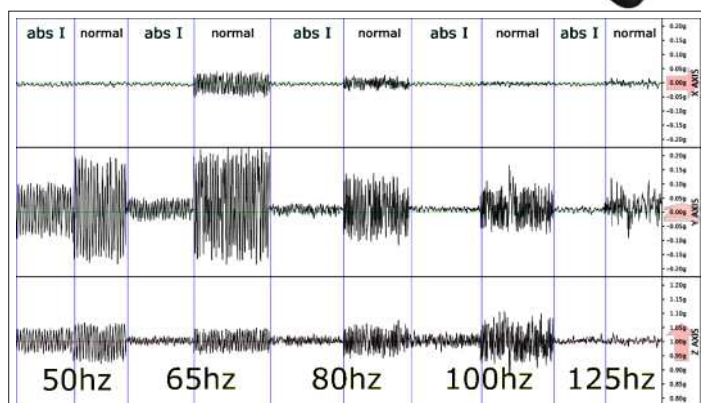

Finitura:	naturale o nero opaco
Dimensioni:	47 x 36 x 5,5 cm
Peso:	26.5 3.1 Kg

audiofactory

Via dei Piani di Monte Savello, 48/d - 00040 Pavona (Roma)
tel: 06 9316 2163 / 06 9724 9614 - fax: 06 9724 9615
mail: info@audiofactory.it - web: www.audiofactory.it