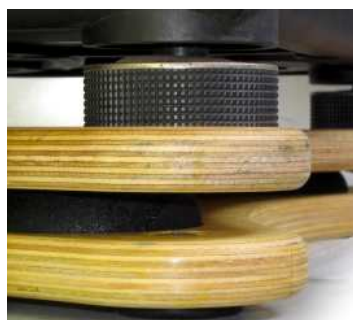

# DJ Gear

AntiShockTurntable AudioFactory è un anti-feedback che disaccoppia il giradischi dal piano di appoggio, evitando feedback e risonanze indesiderate nella gamma bassa e ultrabassa, difetto che causa gran parte delle rotture di altoparlanti dei subwoofer.

Come evidenziato dalle misure riportate nella grafica a destra, grazie al suo doppio pannello ed agli assorbitori, il piano di supporto del giradischi risulta immune dalle vibrazioni che la struttura della consolle può trasmettere.

L'AntiShockTurntable è altrettanto efficace come supporto per lettori cd e laptop, per i quali le vibrazioni eccessive possono creare problemi alle testine di lettura.

finitura naturale

finitura nero opaco

Finitura:	naturale o nero opaco
Dimensioni:	47 x 36 x 5,5 cm
Peso:	26.5 3.1 Kg